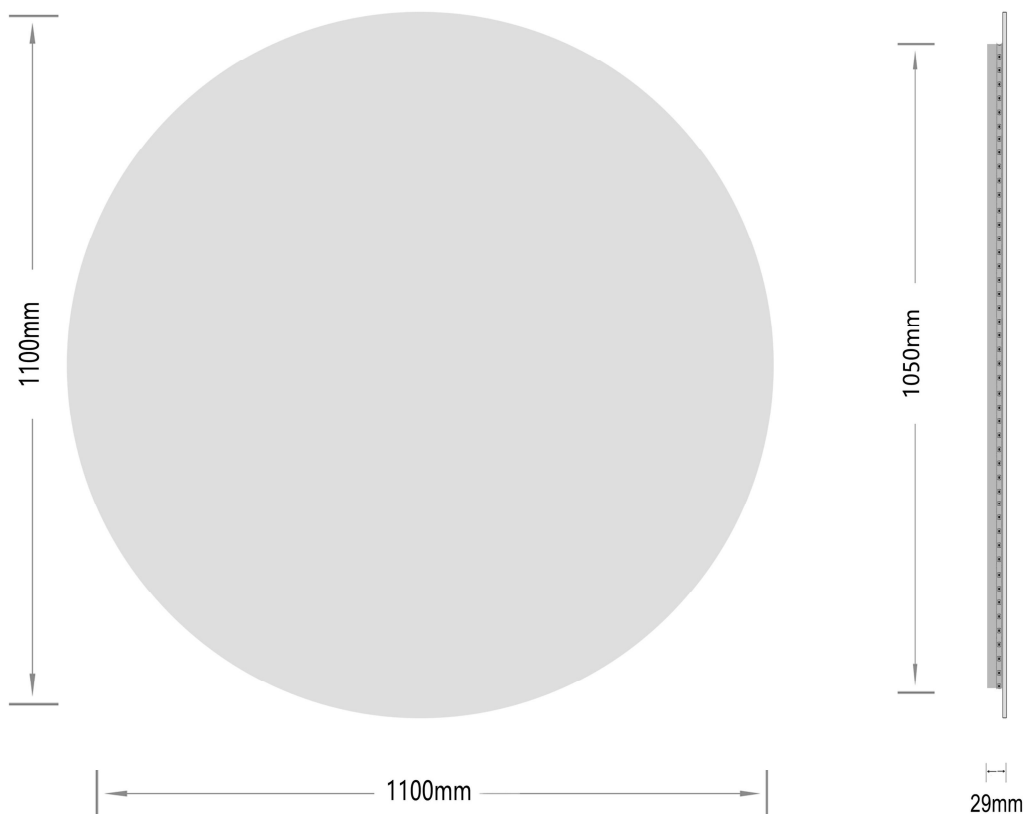

Puk-1 Ø 1100

nordic-bad

SPECIFIKATIONER

Strømforsyning	230V/50Hz
Lyskilde	LED
Wattage	39 W
Kelvin	3000K
Ra-Værdi	>95
IP-klasse	IP44
Beskyttelsesklasse	II
Godkendelser	CE/RoHS
Lysstyrke	8000 Lumens

EMBALLAGE

Yderkasse størrelse	116x7x116 cm
Yderkasse Vægt	G.W.:14.6 KGS/N.W.:12.4 KGS

Advarsel! Sluk altid for strømmen under installation og vedligeholdelse!